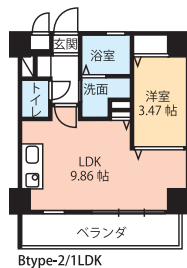

1. ■設備一覧
2. ■エアコン
   - ■システムキッチン
   - ■給湯
   - ■温水洗浄暖房便座
   - ■シャワー
   - ■インターネット無料
   - ■浴室TV
   - ■駐輪場
   - ■浴室換気乾燥機
   - ■オートロック
   - ■室内洗濯機置場
   - ■エレベーター
   - ■シャワードレッサー
   - ■TVインターホン
   - ■ペアガラス
   - ■防犯カメラ

募集 福岡県知事(1)第16772号(仲介)
株式会社 明和リロケーション TEL.092-406-8005
〒810-0011 福岡市中央区高砂1丁目1-27-2F Email:yakuin@apamanshop-fc.com

管理 株式会社 明和不動産管理
明和リロケーション 検索

お電話かFAXにてお申し込みお願い致します。TEL.092-406-8005 FAX.092-406-8006

お名前					ご連絡先					
ご来場日	☐ 3月23日(土)	☐ 3月24日(日)	時頃	参加人数	名	担当				

※どちらか希望日に☒チェックしてください。