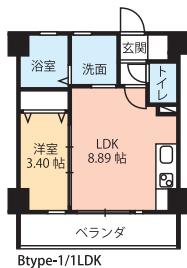

1. ■設備一覧
2. ■エアコン
   - ■システムキッチン
   - ■給湯
   - ■温水洗浄暖房便座
   - ■シャワー
   - ■インターネット無料
   - ■浴室TV
   - ■駐輪場
   - ■浴室換気乾燥機
   - ■オートロック
   - ■室内洗濯機置場
   - ■エレベーター
   - ■シャワードレッサー
   - ■TVインターホン
   - ■ペアガラス
   - ■防犯カメラ

募集 福岡県知事(1)第16772号(仲介)
株式会社 明和リロケーション TEL.092-406-8005
〒810-0011 福岡市中央区高砂1丁目1-27-2F Email:yakuin@apamanshop-fc.com

管理 株式会社 明和不動産管理
明和リロケーション 検索

お電話かFAXにてお申し込みお願い致します。TEL.092-406-8005 FAX.092-406-8006

お名前					ご連絡先					
ご来場日	☐ 3月23日(土)	☐ 3月24日(日)	時頃	参加人数	名	担当				

※どちらか希望日に☒チェックしてください。