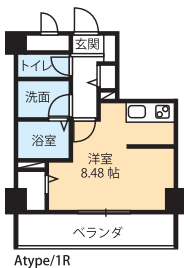

1. ■設備一覧
2. ■エアコン
   - ■システムキッチン
   - ■給湯
   - ■温水洗浄暖房便座
   - ■シャワー
   - ■インターネット無料
   - ■浴室TV
   - ■駐輪場
   - ■浴室換気乾燥機
   - ■オートロック
   - ■室内洗濯機置場
   - ■エレベーター
   - ■シャワードレッサー
   - ■TVインターホン
   - ■ペアガラス
   - ■防犯カメラ

募集 福岡県知事(1)第16772号(仲介)
株式会社 明和リロケーション TEL.092-406-8005
〒810-0011 福岡市中央区高砂1丁目1-27-2F Email:yakuin@apamanshop-fc.com

管理 株式会社 明和不動産管理
明和リロケーション 検索

お電話かFAXにてお申し込みお願い致します。TEL.092-406-8005 FAX.092-406-8006

お名前					ご連絡先					
ご来場日	☐ 3月23日(土)	☐ 3月24日(日)	時頃	参加人数	名	担当				

※どちらか希望日に☒チェックしてください。